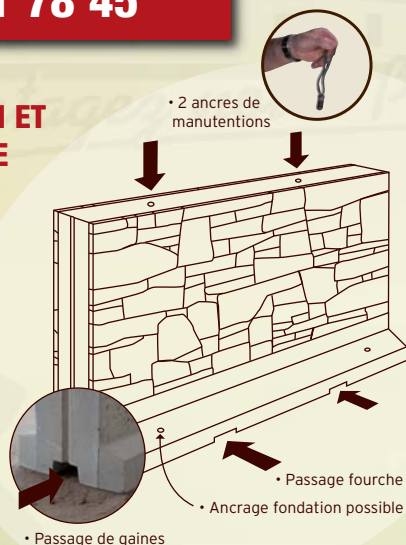

NOUVEAU

Mur prêt-à-poser

MUR PRÊT-À-POSER

MURAYMARD® avec fondations intégrées et plusieurs finitions au choix :

Mur de clôture, de séparation.

Mur décoratif architectural.

Mur de guidage.

Panneau de mur amovible avec semelle intégrée.

Hauteur de 0,60 à 1,60 m.

Longueur de base : 2,40 m.

Éléments de finition : mur d'angle et murs de finition plus petits.

- **Pierre naturelle**
- **Crépi ou à crépir**
- **Pierre reconstituée**
Aspect moellons calcaires rustiques ou brique toulousaine.
- **Mur végétalisé**
Plantage vertical ou latéral. Arrosage intégré possible.

Pierre naturelle

Pierre reconstituée

Mur végétalisé

Contact : 06 66 51 78 45

MANUTENTION ET MISE EN PLACE

réalisées à l'aide de 2 ancrages de manutention intégrés et passage classique de fourche.

MISE EN ŒUVRE

- J'ouvre ma tranchée de 0,60 x 0,25 m.
- Je nivele avec du sable ou du tout venant compacté.
- Je pose. • Je remblais.

POSE ENVIRON 100 M/JOUR

PRATIQUE

Son âme creuse permet d'assurer toutes les fonctions de passage de gaines techniques pour éclairage, arrosage, boîte aux lettres, sonnette, etc.