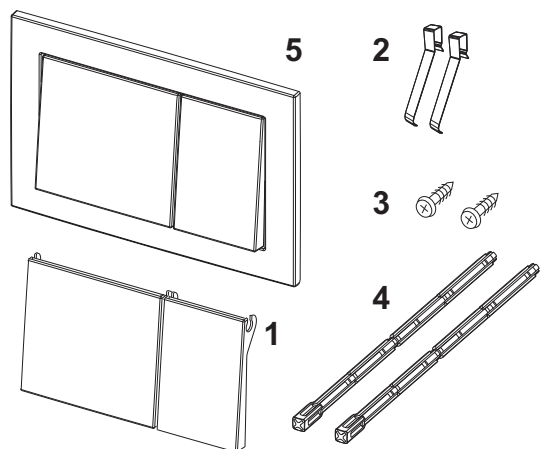

Dimensions (l x h x p) : 214 x 145 x 18 mm

Distribution des données:

Texte court 1: Plaque de déclenchement de WC TECEbase

Texte court 2: pour technique de chasse à dble rinç.

Groupe de marchandises: 904

Groupe de produits: 2009040080

Groupe de réductions: 3

Schémas cotés:

TECE fiche technique

En date du 25.06.2018

Pièces de rechange:

- | | | |
|---|---------|-------------------------------|
| 1 | 9820241 | Kit de touches, blanc |
| 2 | 9820020 | Ressorts de touches, kit de 2 |
| 3 | 9820263 | Vis de fixation |
| 4 | 9820022 | Tiges de déclenchement |