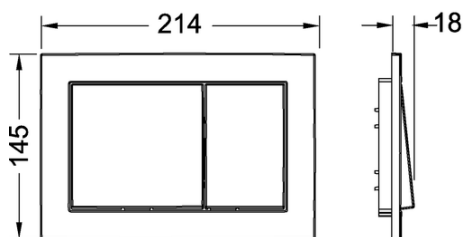

Schémas cotés: