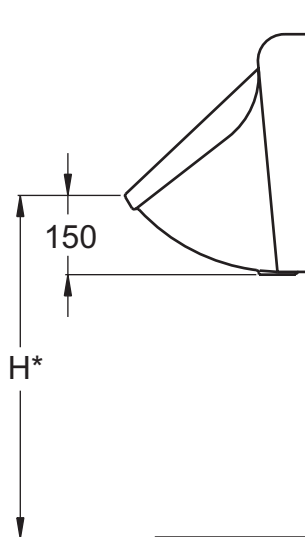

### Urinoir d'angle, 415 x 275 mm

Applique, urinoir d'angle, 415 x 275 mm, Blanc. En porcelaine vitrifiée. Bride ouverte.

Couleur : 01 - Blanc

#### Plus de détails sur le produit :

Type :	Alimentation secteur d'urinoir
Montage :	Fixation murale
Poids net (kg) :	5.00
Matériau :	Porcelaine vitrifiée
Largeur (mm) :	275
Forme :	Courbe
Type de chasse :	Chasse directe