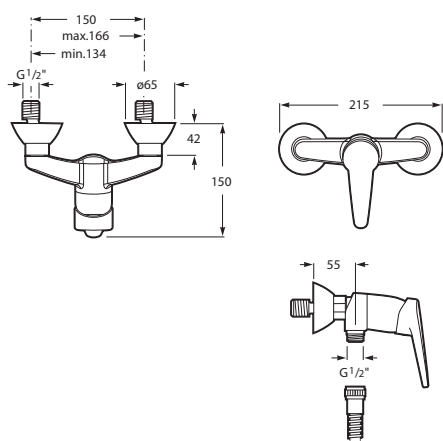

DOUCHE

Douche mural avec raccords.

WM331011Z000002

Ancienne réf : A5Z2126C00

IA E1 C2 A2 U3

POLO :

Mitigeur à cartouche céramique de diamètre 37 mm (sauf lavabo et bidet : diamètre 33 mm) avec limiteur de débit sensitif (économie d'eau) et limiteur de température à usage domestique (économie d'énergie et sécurité).