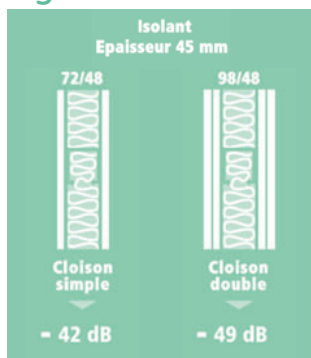

Avantages

- Différentes largeurs disponibles répondant aux différents processus constructifs (400, 600, 900, 1200 mm)
- Assurance d'une isolation acoustique de qualité