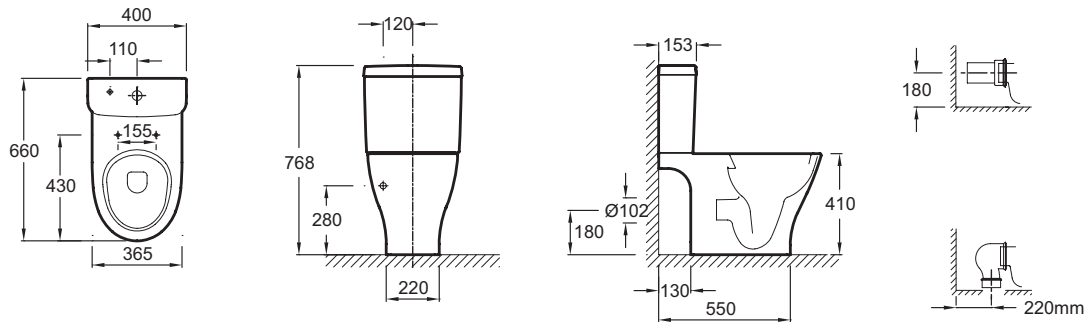

Caractéristiques techniques

- **Dimensions :** 66 x 40 cm
- **Matériau :** Céramique
- **Normes et réglementations :** NF
- **Hauteur :** Confort
- **Hauteur confort de 41 cm**
- **Poids :** 43,5 kg
- **Type d'installation :** Au sol
- **Consommation d'eau :** Standard 3/6 L
- **Type de bride :** Fermée
- **Abattant thermodur à descente progressive et déclinable 8409K, charnières métal inox**

Dessin technique

Descriptif CCTP : Pack WC sortie vario. E0525. Collection : ODÉON UP. Dimensions : 66 x 40 cm. Poids : 43,5 kg. Matériau : Céramique. Type d'installation : Au sol. Normes et réglementations : NF. Consommation d'eau : Standard 3/6 L. Hauteur : Confort. Type de bride : Fermée. Hauteur confort de 41 cm. Abattant thermodur à descente progressive et déclinable 8409K, charnières métal inox.